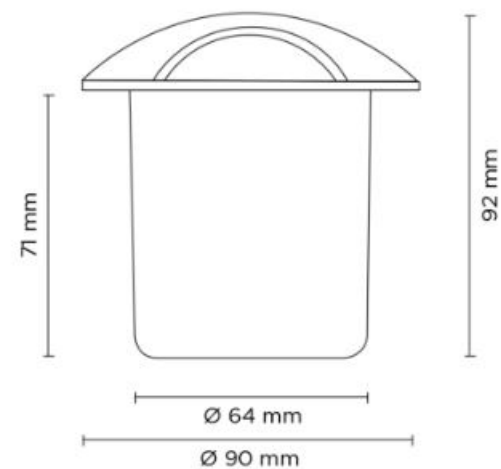

Horisontalt lys

Ø 90mm 3-6W,
100-400Lumen LED
Ekstern driver

Lysfarve
Varmhvid 3000K

Kort data:

Ampell Inground horisontal (1-4)
Lysudstråling i én eller flere retninger.

Anbealet anvendelse:

I nærrområder til markering af trædeflader
nivaeuspring i terræn eller lign.