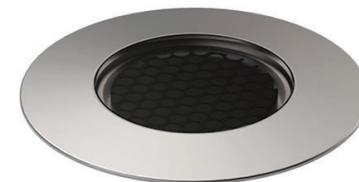

Lysfarve
Varmhvid 2700K eller 3000K

Tåler fodtøj og havetraktor.

Kort data:

Ampell uplight lille 18° symmetrisk

Ampell uplight lille 29° symmetrisk

Anbefalet anvendelse:

I nærområdet omkring terrasse og nær færdselsarealer. Til belysning af mindre træer 2-4m græsser og lign.

Samt hvor der placeres flere spots indenfor ca. 8m radius.

Inground mellem

Ø110 4W 400 lumen LED
Intern driver

Lysfarve
Varmhvid 2700K eller 3000K

Tåler fodtøj og havetraktor.

Kort data:

Ampell uplight 30° mellem symmetrisk

Ampell uplight 35/38° mellem asymmetrisk

Anbealet anvendelse:

Symmetrisk lysende, som baggrund lyssætning på mellemstørrelse træer 3-6m

Asymmetrisk som baggrundsbelysning af buskads/levende eller konstrueret hegn, eller som frontbelysning til stedsegrønne planter med kraftig bladstruktur.

Ampell bedlampe på spyd høj.

Diskret havelampe med skærmet difust lys,
for primært fokus på planter.

Anbefalet anvendelse:

I nærområder eller "mellegrund" hvor
lave græsser, farverige planter, eller dekora-
tiv belægning danner bunddække.