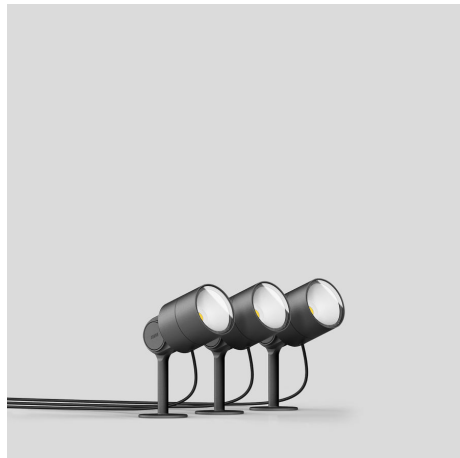

Produktkatalog

Lys

16.12.2022

Lysrådgiver - Ampell

Ampell

ANLEGGSGARTNERFIRMAET
JUNCKERHAVEN 水

Inground lille

Ø80 6,1W 300 lumen LED
Ekstern driver.

Horisontalt lys

Ø 90mm 3-6W,
100-400Lumen LED
Ekstern driver

Lysfarve
Varmhvid 3000K

Kort data:

Ampell Inground horisontal (1-4)
Lysudstråling i én eller flere retninger.

Anbealet anvendelse:

I nærrområder til markering af trædeflader
nivaeuspring i terræn eller lign.

Ampell bedlampe på spyd høj.

Diskret havelampe med skærmet difust lys,
for primært fokus på planter.

Anbefalet anvendelse:

I nærområder eller "mellegrund" hvor
lave græsser, farverige planter, eller dekora-
tiv belægning danner bunddække.

Projektører

Ø55 4,7W 300 lumen LED
Intern driver

Lysfarve
Varmhvid 3000K

Flytbar efter årstid, tilvækst
af planter eller for foran-
dringens skyld. 5m kabel

Kort data:

Ampell Havespot 24° på spyd 3stk. sæt.
Diskret havespot med retningsbestemt lys.
symmetrisk lysende & justerbar uden brug
af værktøj.