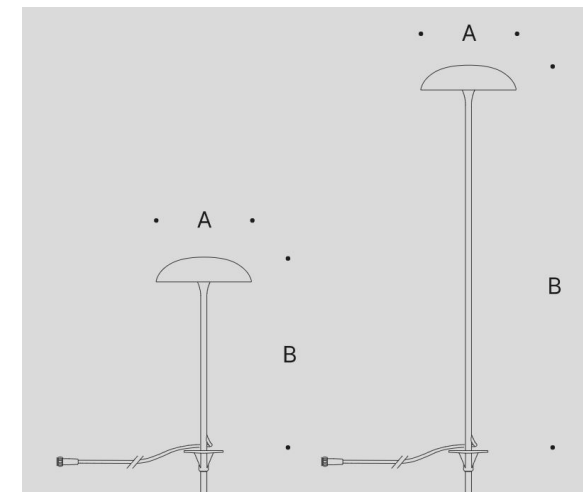

Punktlys

Ø250 5W 500 lumen LED
Intern driver

To højder 0,5m & 1m

Lysfarve
Varmhvid 3000K

Flytbar efter årstid, tilvækst
af planter eller for foran-
dringens skyld. 5m kabel

Kort data:

Ampell bedlampe på spyd lav.

Ampell bedlampe på spyd høj.

Diskret havelampe med skærmet difust lys,
for primært fokus på planter.

Anbefalet anvendelse:

I nærområder eller "mellegrund" hvor
lave græsser, farverige planter, eller dekora-
tiv belægning danner bunddække.