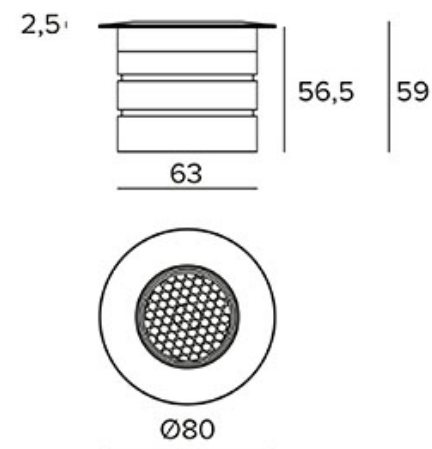

Lysfarve
Varmhvid 2700K eller 3000K

Tåler fodtøj og havetraktor.

Kort data:

Ampell uplight lille 18° symmetrisk

Ampell uplight lille 29° symmetrisk

Anbefalet anvendelse:

I nærområdet omkring terrasse og nær færdselsarealer. Til belysning af mindre træer 2-4m græsser og lign.

Samt hvor der placeres flere spots indenfor ca. 8m radius.

Inground mellem

Ø110 4W 400 lumen LED
Intern driver

Lysfarve
Varmhvid 2700K eller 3000K

Tåler fodtøj og havetraktor.

Kort data:

Ampell uplight 30° mellem symmetrisk

Ampell uplight 35/38° mellem asymmetrisk

Anbealet anvendelse:

Symmetrisk lysende, som baggrund lyssætning på mellemstørrelse træer 3-6m

Asymmetrisk som baggrundsbelysning af buskads/levende eller konstrueret hegn, eller som frontbelysning til stedsegrønne planter med kraftig bladstruktur.

Horisontalt lys

Ø 90mm 3-6W,
100-400Lumen LED
Ekstern driver

Lysfarve
Varmhvid 3000K

Kort data:

Ampell Inground horisontal (1-4)
Lysudstråling i én eller flere retninger.

Anbealet anvendelse:

I nærrområder til markering af trædeflader
nivaeuspring i terræn eller lign.