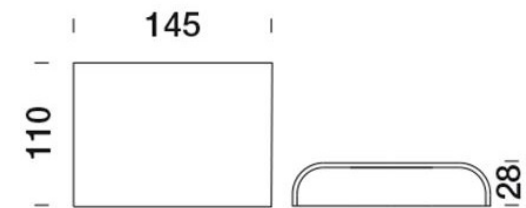

Lysfarve
Varmhvid 2700K eller 3000K

Kort data:

Ampell inground stor horisontal.
Lysudstråling i én retning.

Anbealet anvendelse:

I nærrområder til markering af trædeflader
nivaeuspring i terræn eller lign.
Kan også anvendes som væglampe.

Horisontalt lys

Ø 90mm 3-6W,
100-400Lumen LED
Ekstern driver

Lysfarve
Varmhvid 3000K

Kort data:

Ampell Inground horisontal (1-4)
Lysudstråling i én eller flere retninger.

Anbealet anvendelse:

I nærrområder til markering af trædeflader
nivaeuspring i terræn eller lign.